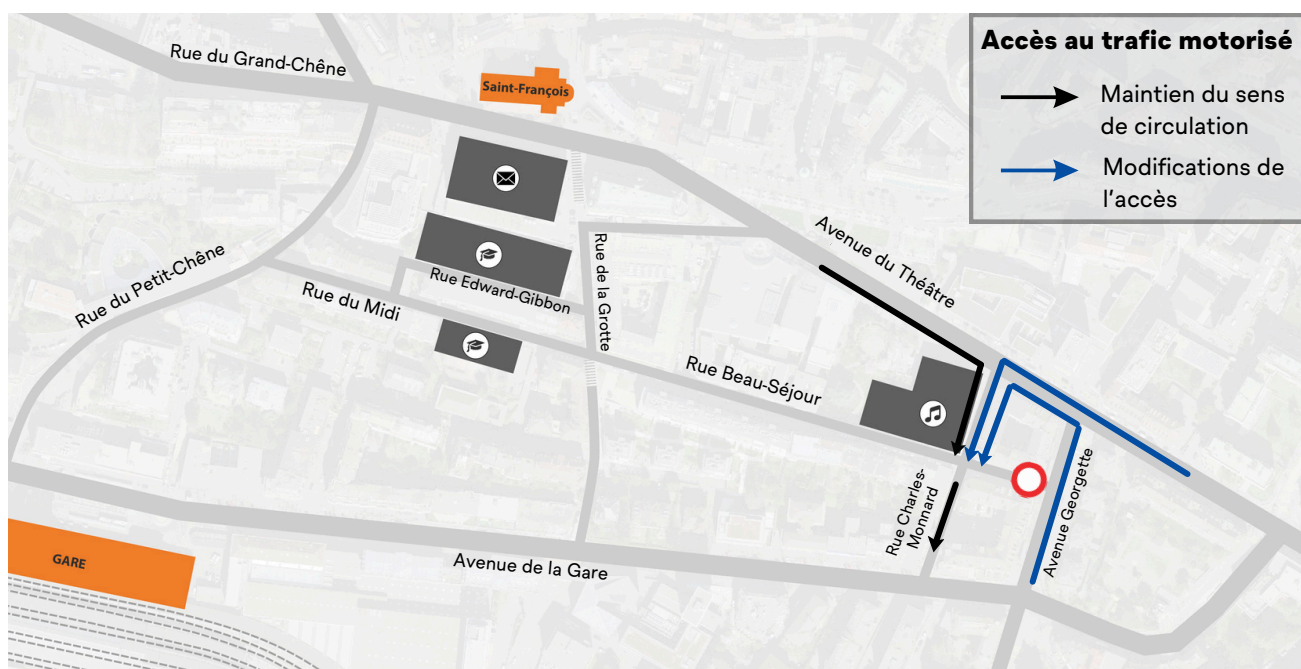

TRANSFORMONS LE QUARTIER MIDI ET BEAU-SÉJOUR

Dès l'été 2024, les réseaux souterrains seront rénovés dans le quartier et l'accessibilité sera modifiée. La végétation fera ensuite son apparition.

L'ACCESSIBILITÉ DU QUARTIER AU TRAFIC MOTORISÉ DÈS JUILLET 2024